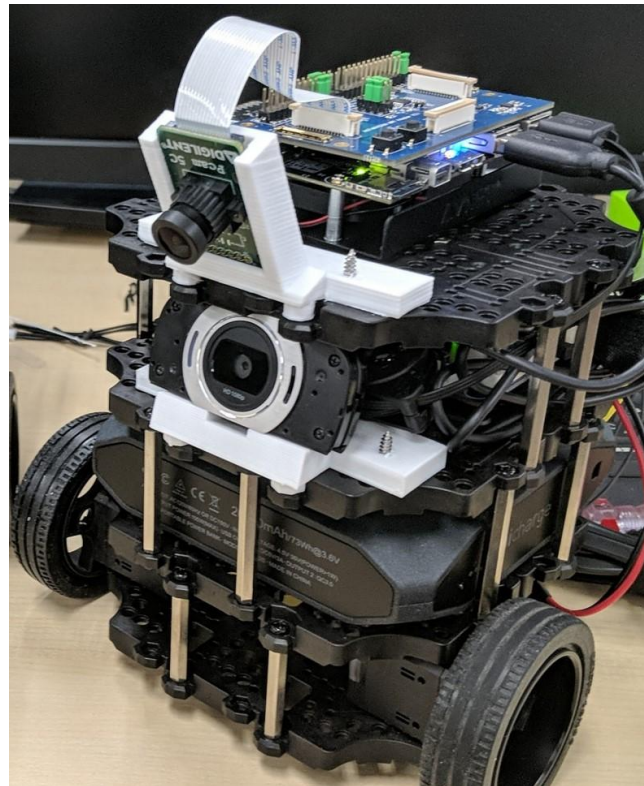

(Shin) Zytlebot

~ 第10回 相磯秀夫杯 ~

京都大学 大学院情報学研究科
宮城・木下・松田

Zytlebotの概要

- Zynq + Turtlebot
 - Ultra96
 - Zynq UltraScale+ MPSoC
 - Turtlebot
 - **ROS** standard Platform robot
- 大枠は卒業された先輩から継承
(新田さん・田村さん・祐源さん
ありがとうございます🥹)

Zytlebotの概要

TURTLEBOT3

Burger

ROS
2

LiDAR

Raspberry pi

Ultra96

Pcam 5c