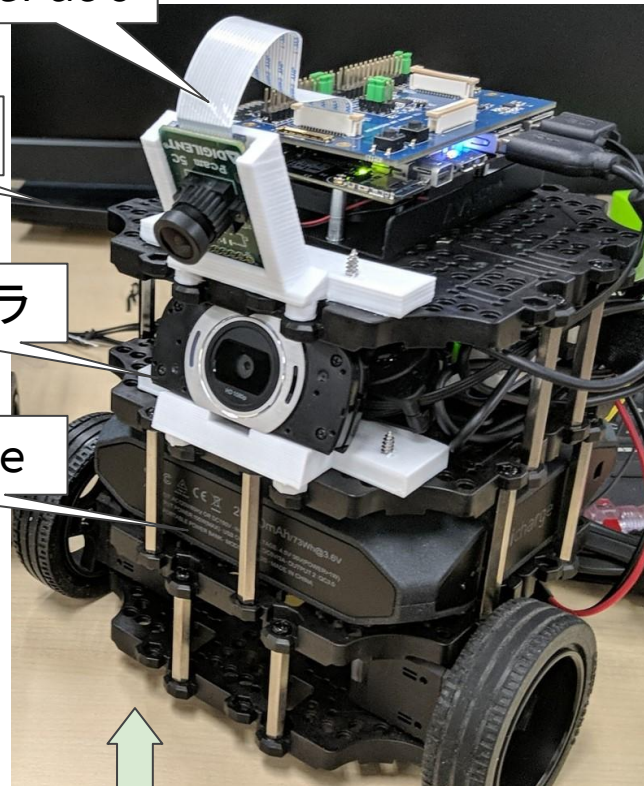

Ultra96

Pcam 5c

USBカメラ

Omni Charge